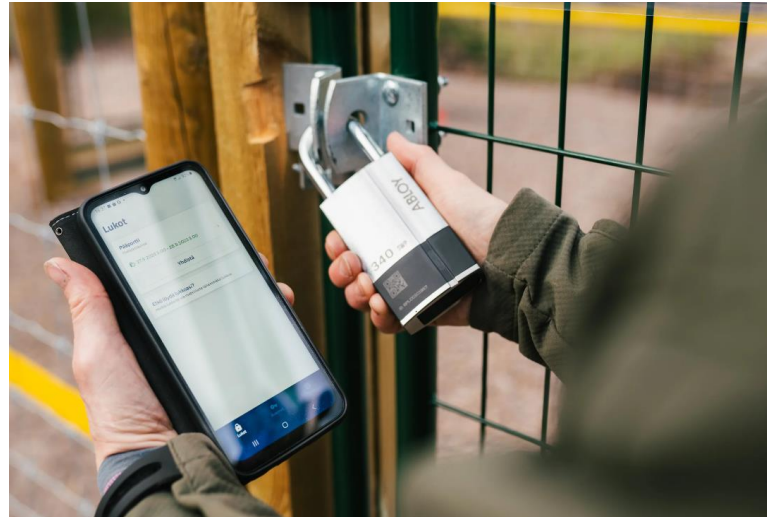

# Jakkuvärkin koirametsä

Automatisoitu sähköinen ajanvaraus- ja kulunhallintajärjestelmä mahdollistaa koirametsän käyttämisen vuorokauden ympäri.

Avaimettoman ABLOY CUMULUS –lukituksen ja Asio Varausjärjestelmän integraation ansiosta minkäänlaisia fyysisiä avaimia tai kulkutunnisteita ei tarvita.