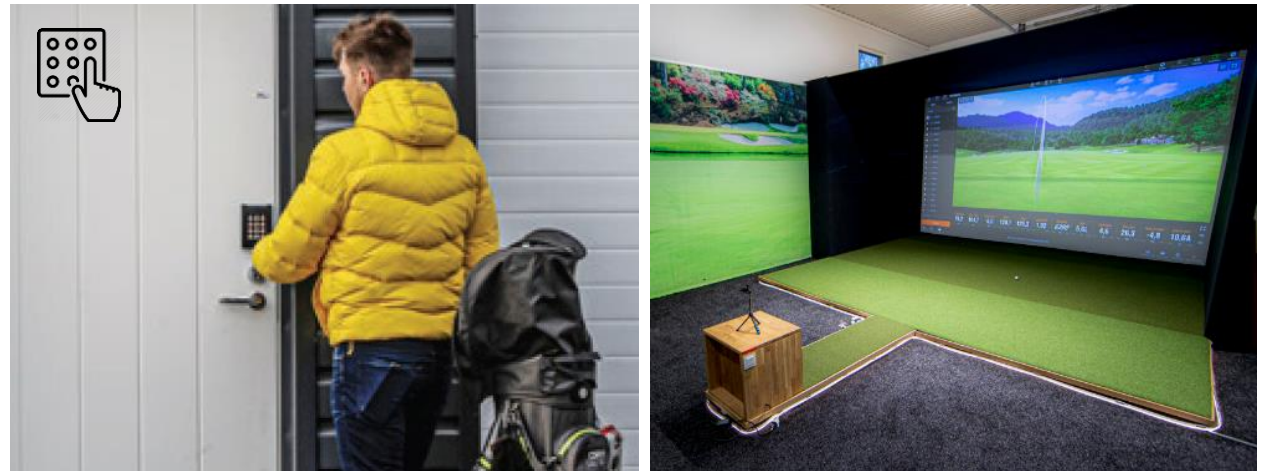

Järvenpää TrackMan Golf

JTG:n ABLOY ENTRY -järjestelmä integroitiin toimimaan yhdessä Asio Varausjärjestelmän kanssa periaatteella: Asiolla varataan – Abloylla avataan.

”Ratkaisu toimii kuin ajatus”, kehuu Jussi Vanttinen ja kuvaa sen toiminnan parilla selkeällä vedolla: ”Aluksi asiakas varaa ja maksaa itselleen haluamansa mittaisen vuoron simulaattoriimme ja klubitiloihimme kotisivujemme Asio-pohjaisessa varausjärjestelmässä. Tämän jälkeen hän saa tekstiviestinä itselleen satunnaisgeneroidun ovikoodin, joka on voimassa kymmenen minuuttia ennen hänen JTG-vuoronsa alkamista ja puoli tuntia sen päättymisen jälkeen.

<https://www.abloy.com/global/fi/references/jarvenpaa-trackman-golf>

www.itg.fi

WORKS WITH
ABLOY® ENTRY

Powered by
ASIO®