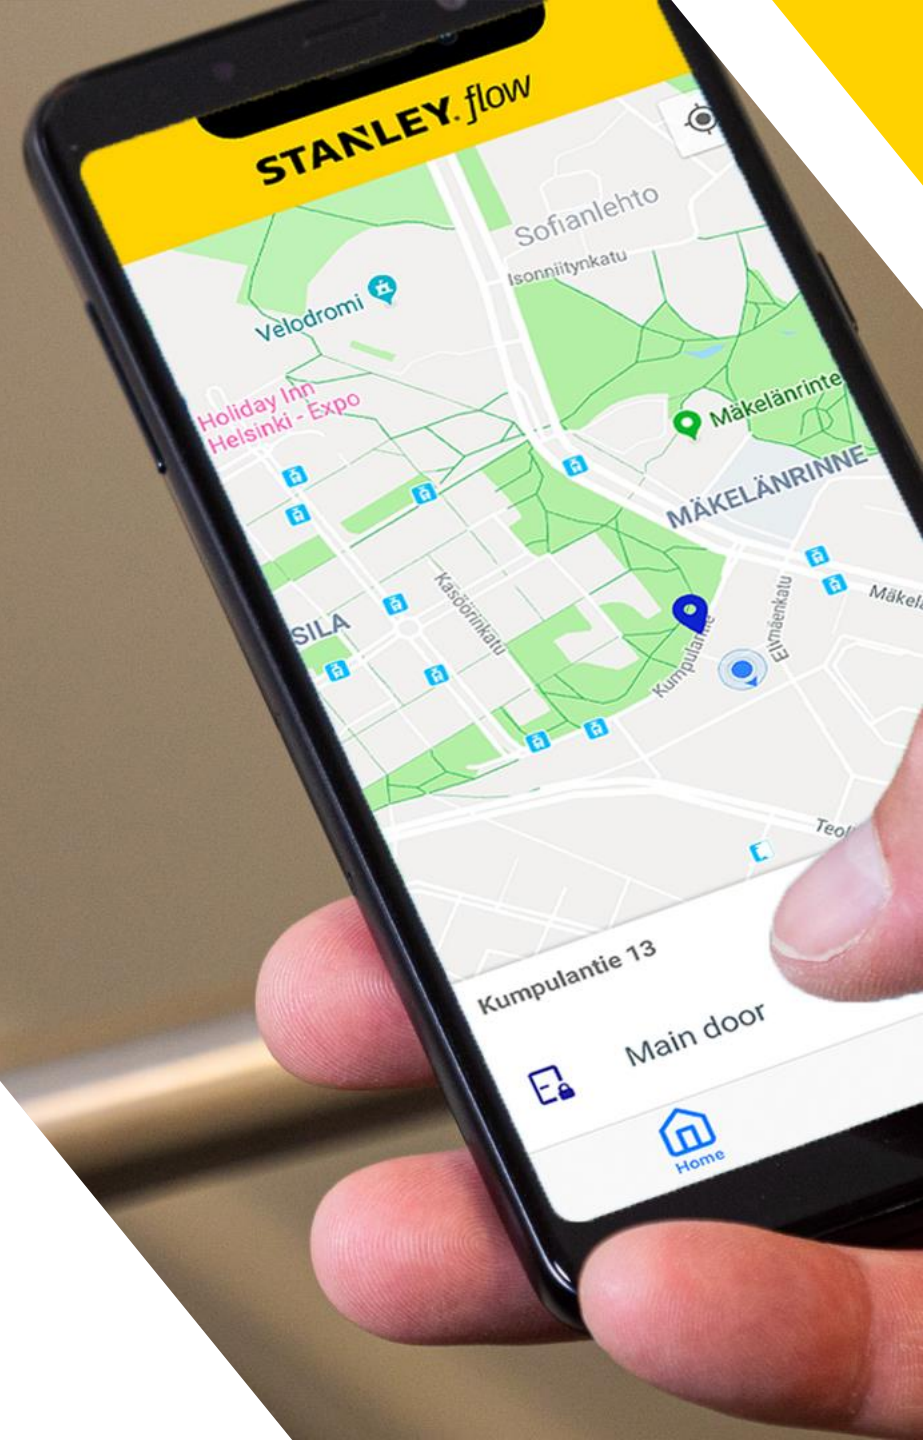

STANLEY
Security

STANLEY *flow*

Powered by
ASIO®

STANLEY[®] *flow*

- Monipuolinen, reaaliaikainen kulkujen sallinta, hallinta ja kulkutiedot
- Hallintaliittymä selaimessa, ei uusia ohjelmia tai palvelimia
- Helppo oven avaus
- Kustannustehokas ratkaisu
- Tietoturvallinen

ASIO

- Varausjärjestelmä ja nettivaraukset mm.
 - tiloille
 - säilytyskaapeille
 - ravintolapalveluille
 - tapahtumille
 - koulutuksille
 - tuotteille ja muille resursseille
- Integroitu STANLEY Flown kanssa
 - Henkilö varaa esim kokoustilan, digitaalinen avain tulee Flown kautta