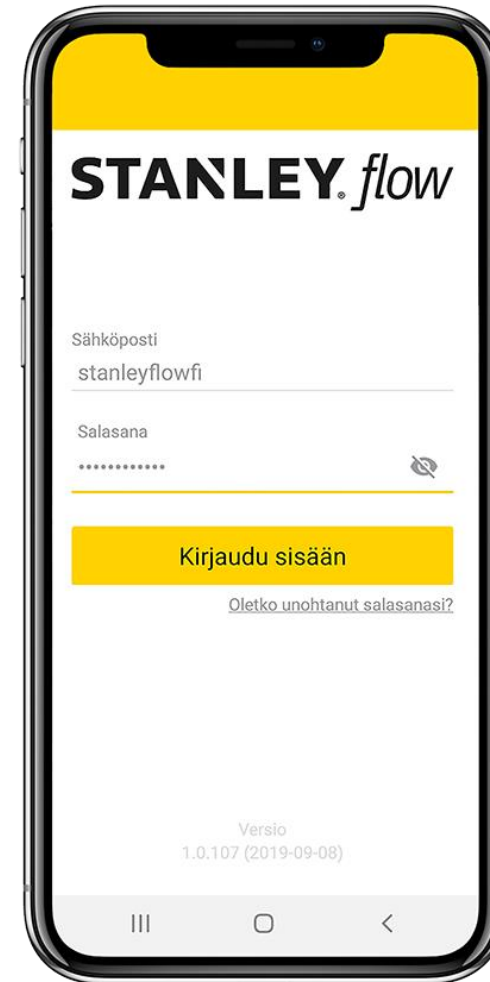

STANLEY
Security

STANLEY *flow*

Powered by
ASIO®

STANLEY[®] *flow*

- Monipuolinen, reaaliaikainen kulkujen sallinta, hallinta ja kulkutiedot
- Hallintaliittymä selaimessa, ei uusia ohjelmia tai palvelimia
- Helppo oven avaus
- Kustannustehokas ratkaisu
- Tietoturvallinen

ASIO

- Varausjärjestelmä ja nettivaraukset mm.
 - tiloille
 - säilytyskaapeille
 - ravintolapalveluille
 - tapahtumille
 - koulutuksille
 - tuotteille ja muille resursseille
- Integroitu STANLEY Flown kanssa
 - Henkilö varaa esim kokoustilan, digitaalinen avain tulee Flown kautta

ASIOILLA VARATAAN – STANLEY FLOWLLA AVATAAN

- Tilapääsy varauksen aikana varaajalle mobiilisovelluksella
- Älylukkovalmistajariippumaton ratkaisu
- Oven avaaminen Bluetoothilla
- Oven avaus mahdollista myös PIN-koodilla