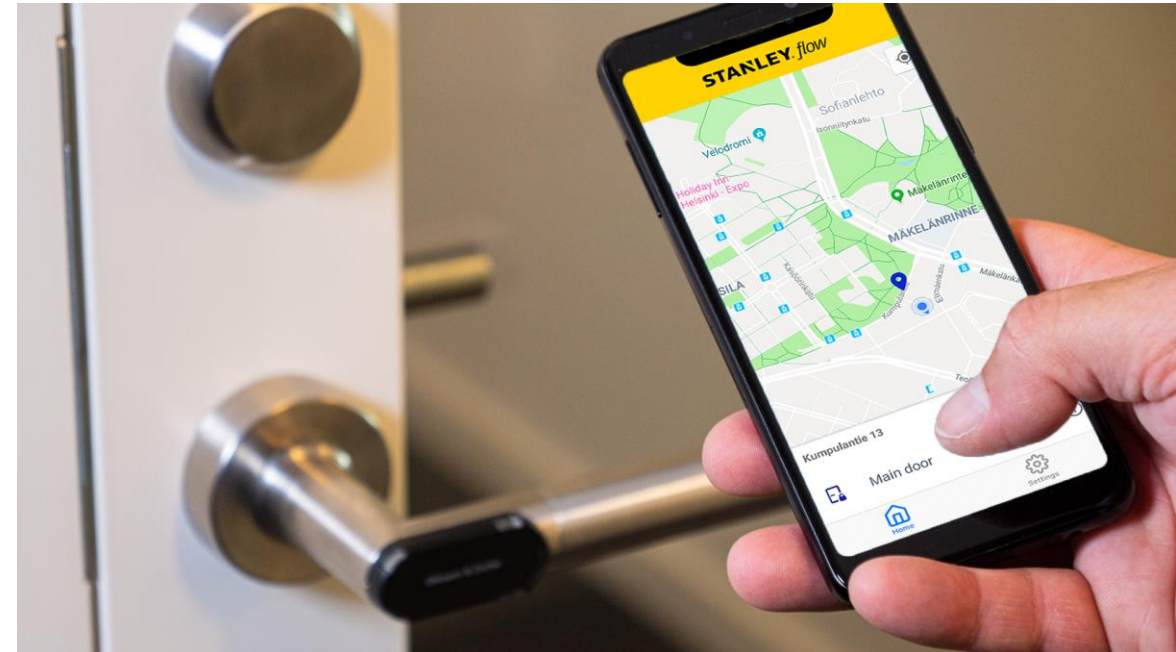

- → Tilapääsy varauksen aikana varaajalle mobiilisovelluksella
- → Älylukkovalmistajariippumaton ratkaisu
- → Oven avaaminen Bluetoothilla
- → Oven avaus mahdollista myös PIN-koodilla

ASIOLLA VARATAAN – STANLEY FLOWLLA AVATAAN