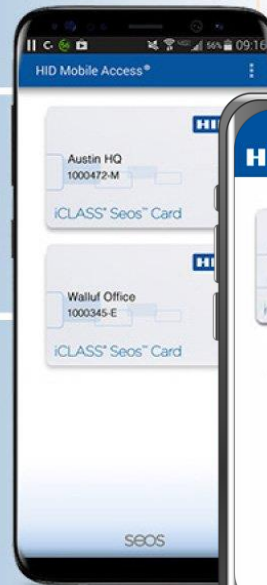

Asio ja Schneider Electric EcoStruxure Security Expert kulunvalvonta

HID

IDESCO

Powered by
ASIO®

Life Is On

Schneider
Electric

- Asio-varauksille luvitetut kulkuoikeudet ja ovipääsyt.
- Ovipääsyjen siirto Asiosta Schneider Security Experttiin.
- Ladattavat Idesco tai HID mobiilitunnisteet matkapuhelimeen.
- Älylukkojen lähiavaus varaukselle luvitetulla kulkualueella.