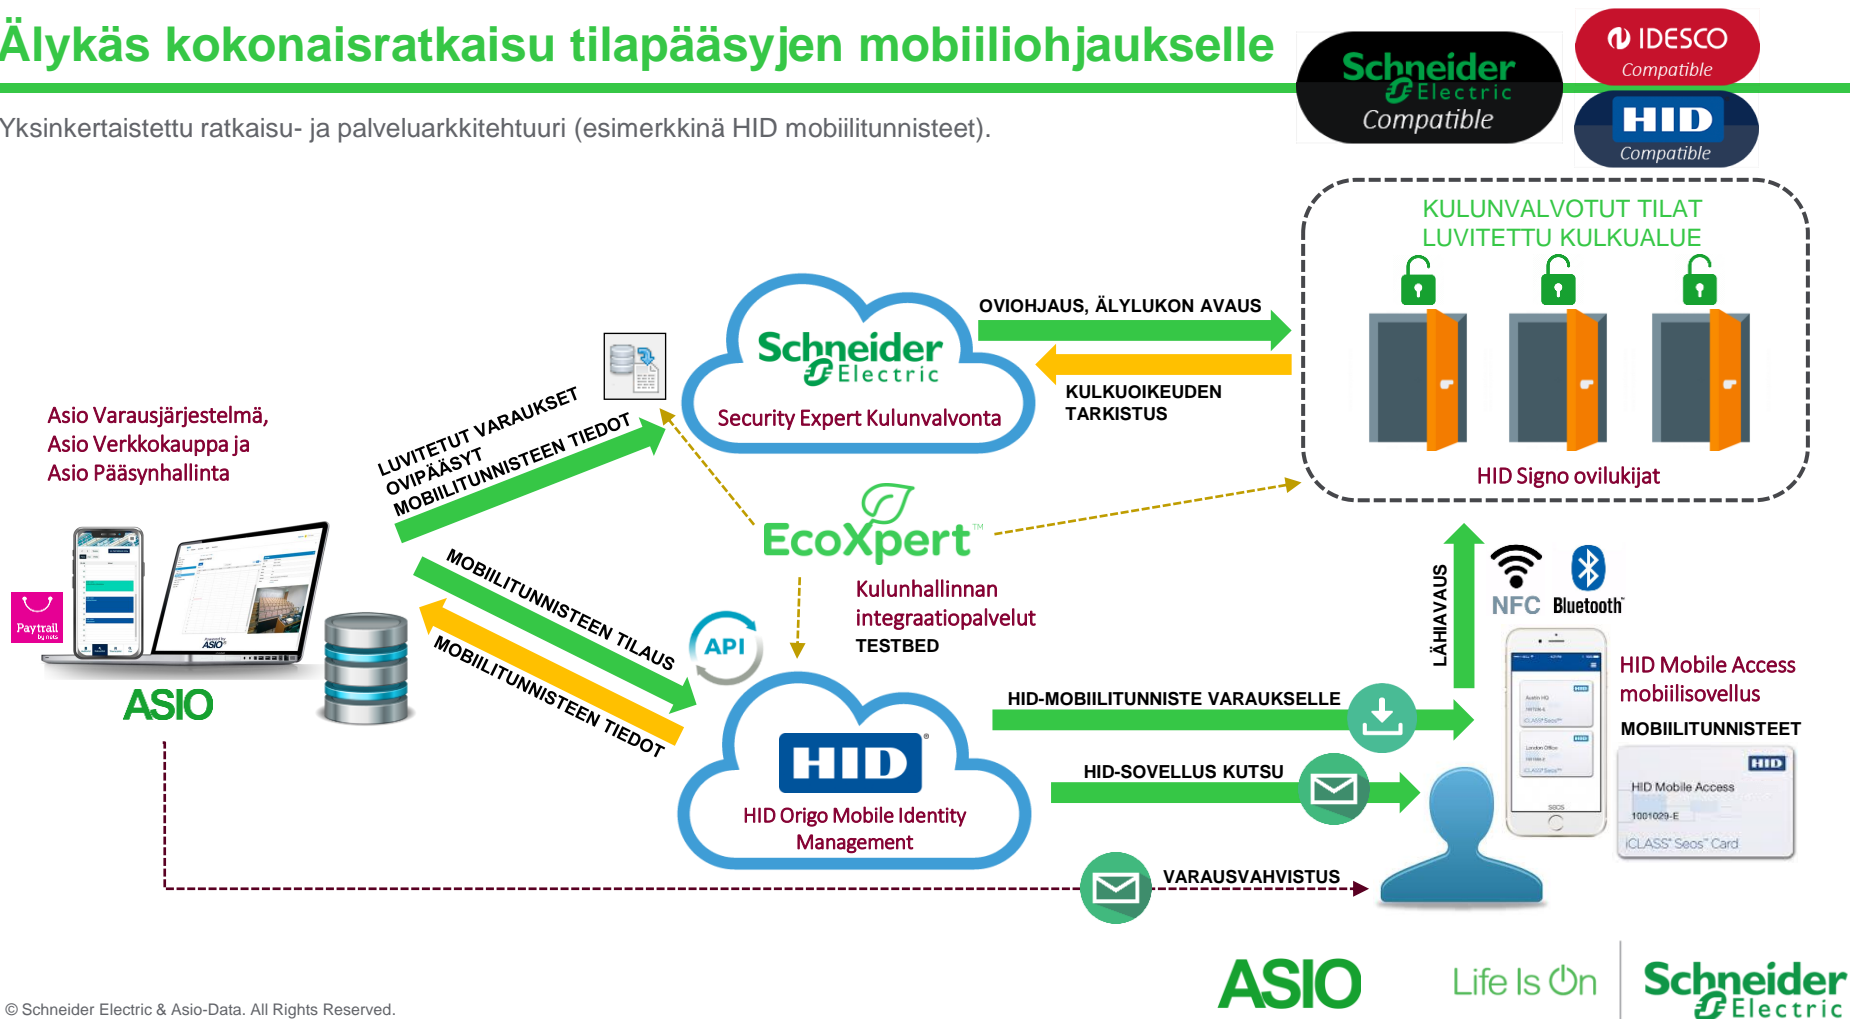

# MOBIILITUNNISTE ON VIRTUAALINEN KULKUKORTTI

- Mobiilitunniste oikeuttaa Asiassa varaukselle luvitetun kulkualueen kulkuoikeudet ja tilojen älylukkojen ovipääsyä.
- Mobiilitunniste aktivoidaan Asiassa vahvistetuille tilavarauksille käyttäjän matkapuhelimeen.
- Mobiilitunnisteen voi siirtää Asiolla laitteesta toiseen käyttäjän itsepalveluna.

## ÄLYOVEN LÄHIAVAUS MATKAPUHELIMELLA

OVI AUKEAA VARAUKSELLE VAIKKAPA ÄLYKELLOLLA

# LÄHIAVAUS ON HELPPOA

- Lataa ja asenna Idesco tai HID Mobile Access -mobiilisovellus matkapuhelimeesi.
- Aktivoi varaukselle luvitettu kulkuoikeutesi sisältävä mobiilitunniste sovellukselle.
- Tunniste toimii jatkossa kaikille tekemillesi varauksille ilman uusinta-aktivointitarvetta.
- Sovellus toimii puhelimesi taustalla ja aktivoituu herättämällä puhelimen näyttö.
  - Vie puhelimesi ovilukijan lähelle avataksesi oven.
- Mobiilitunniste toimii virtuaalisena kulkukorttina Asio-tilavarauksillesi.

# Älykäs kokonaisratkaisu tilapäisyjen mobiiliohjaukselle

Yksinkertaistettu ratkaisu- ja palveluarkkitehtuuri (esimerkkinä HID mobiilitunnisteet).