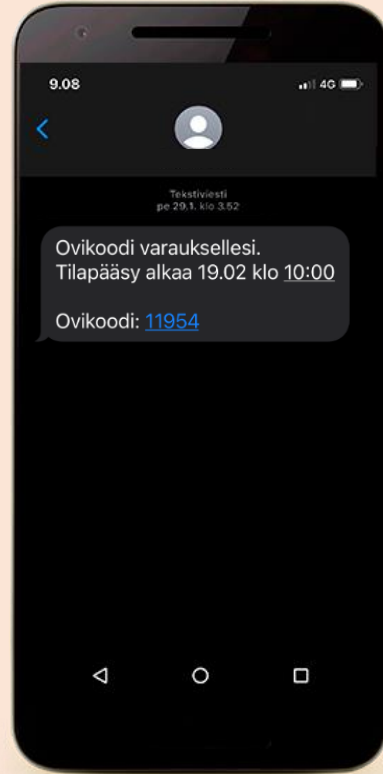

Powered by
ASIO®

HID® Signo™ Keypad Reader 20K

OVI AUKEAA VARAUKSEN AIKANA SMS-OVIKOODILLA

Schneider
Electric
Compatible

- Asio Oviohjaus kytketään varausjärjestelmässä niille tiloille, joissa on Schneider Electric kulunvalvonta ja tilapääsy edellyttää varausta.
- Ovipääsy varaukselle luvitetaan Asiossa **SMS-ovikoodilla**.
- Ovikoodi lähetetään varaajalle sähköpostilla ja SMS:llä. *(SMS palvelu edellyttää erillistä SMS-palvelusopimusta).*
- Tilan älylukko aukeaa varauksen aikana ovikoodilla.

USE CASE ESIMERKKI : ASIO TILAVARAUS – PAYTRAIL VERKKOMAKSU – SCHNEIDER ELECTRIC SMS-OVIKOODI

“ VARAA – MAKSA – AVAA ”

Life Is On

Schneider Electric

SMS
OVIKOODI

Helposti sisään varauksen aikana

- Syötä ovikoodi lukijaan.
- Tilan ovi aukeaa.