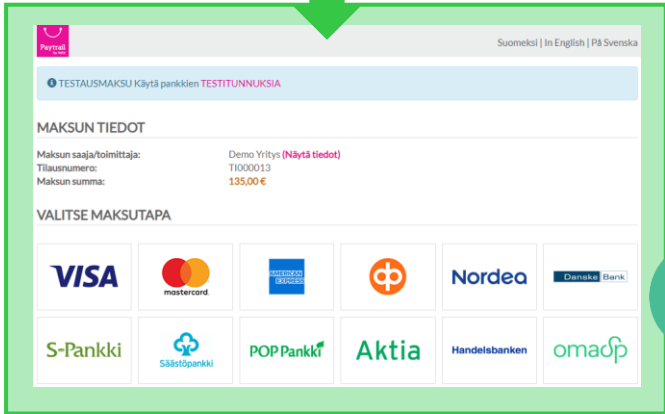

## KÄYTÖSSÄ LIMINGAN KUNNASSA

- Kokoustila- ja liikuntatilavaraukset
- Kuntosalikortit
- HID-mobiilitunnisteet
- SMS-ovikoodit
- Virtuaalivaraukset
- Verkkokauppa
- Asio Varausjärjestelmä
- Schneider Kulunvalvonta
- HID Ovilukijat
- Paytrail verkkomaksupalvelu

Varaa kokoustila

Powered by  
**ASIO**®

“ VARAA – MAKSA – AVAA ”

Life Is On

Schneider  
Electric