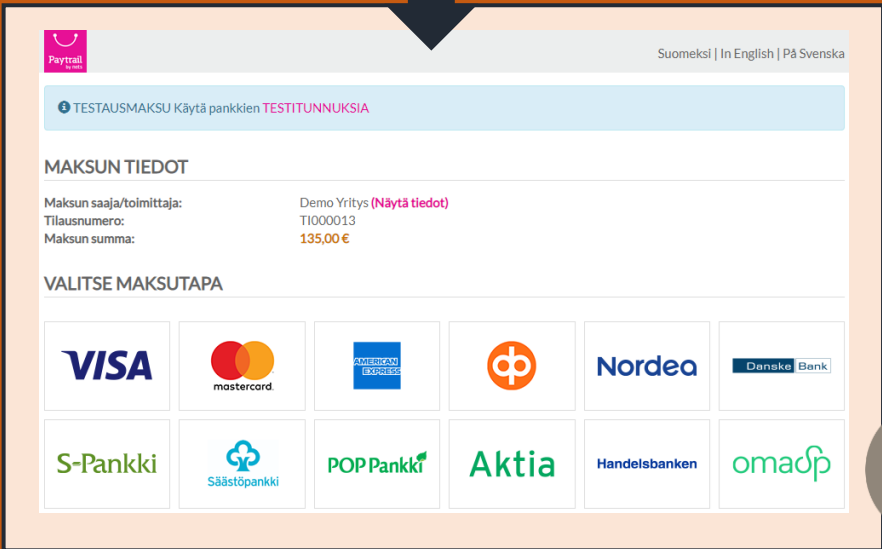

Powered by
ASIO®

HID® Signo™ Keypad Reader 20K

OVI AUKEAA VARAUKSEN AIKANA SMS-OVIKOODILLA

Schneider
Electric
Compatible

- Asio Oviohjaus kytketään varausjärjestelmässä niille tiloille, joissa on Schneider Electric kulunvalvonta ja tilapääsy edellyttää varausta.
- Ovipääsy varaukselle luvitetaan Asiossa **SMS-ovikoodilla**.
- Ovikoodi lähetetään varaajalle sähköpostilla ja SMS:llä. *(SMS palvelu edellyttää erillistä SMS-palvelusopimusta).*
- Tilan älylukko aukeaa varauksen aikana ovikoodilla.

USE CASE ESIMERKKI : ASIO TILAVARAUS – PAYTRAIL VERKKOMAKSU – SCHNEIDER ELECTRIC SMS-OVIKOODI

“ VARAA – MAKSA – AVAA ”

Life Is On

Schneider Electric

SMS
OVIKOODI

Helposti sisään varauksen aikana

- Syötä ovikoodi lukijaan.
- Tilan ovi aukeaa.