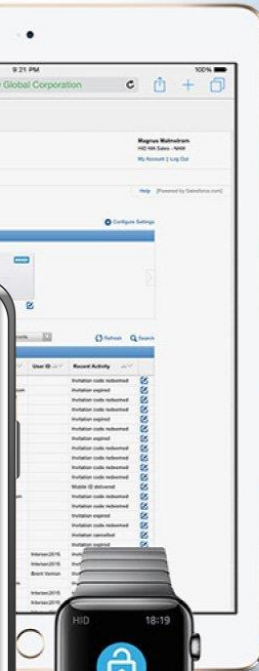

A woman with long dark hair, wearing a white blouse and dark skirt, is standing in a modern office hallway. She is holding a smartphone and using it to interact with a glass door. The door has a vertical metal handle and a small device mounted on it. To the left, there are white horizontal blinds covering a window. The background shows a glass-walled office interior.

# Asio ja Schneider Electric EcoStruxure Security Expert kulunvalvonta

**HID**

**IDESCO**

Powered by  
**ASIO**<sup>®</sup>

Life Is On

**Schneider**  
Electric

- Asio-varauksille luvitetut kulkuoikeudet ja ovipääsyt.
- Ovipääsyjen siirto Asiosta Schneider Security Experttiin.
- Ladattavat Idesco tai HID mobiilitunnisteet matkapuhelimeen.
- Älylukkojen lähiavaus varaukselle luvitetulla kulkualueella.

## SISÄÄN TILAA HELPOSTI VARAUKSEN AIKANA

- Asio Oviohjaus kytketään varausjärjestelmässä niille tiloille, joissa on Schneider Electric kulunvalvonta ja tilapäisy edellyttää varausta.
- Ovipäisy varaukselle luvetaan Asiossa mobiilitunnisteella.
- Mobiilitunniste toimii virtuaalisena kulkukorttina tilavarauksille.
- Mobiilitunniste oikeuttaa varaukselle luvitetun kulkualueen kulkuoikeudet ja tilojen älylukkojen ovipäisy.